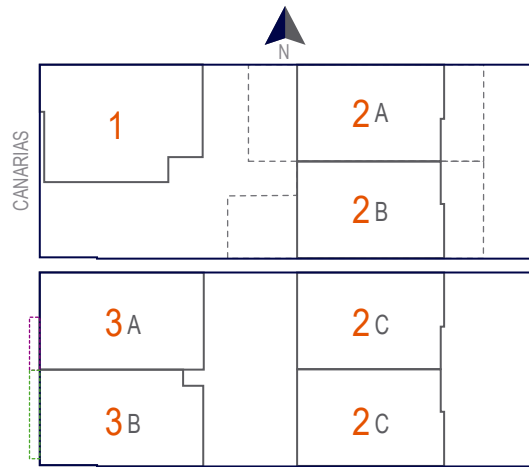

Elevador

Caseta de Vigilancia
con 1/2 Baño

Cerca de Escuelas, Mercados,
Centros Comerciales

15 DEPTOS

DESDE

63m²

HASTA

142m²

TOTALES

PROYECTO

CANARIAS 60

CANARIAS 60

TIPO 1

A- Terraza1

C- SinTerrazas

TIPO 2

- A- Terraza1
- B- Terraza2
- C- SinTerrazas

B- Terraza2

A- Balcón1

TIPO 3

- A- Balcón1
- B- Balcón2

B- Balcón2

CANARIAS 60