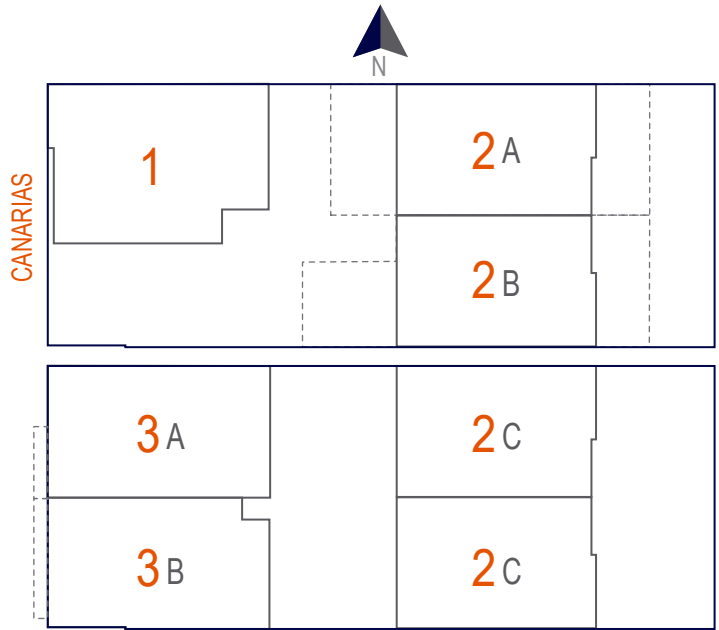

Elevador

Caseta de Vigilancia
con 1/2 Baño

Cerca de Escuelas, Mercados,
Centros Comerciales

15 DEPTOS

DESDE

63m²

HASTA

142m²

TOTALES

PROYECTO

CANARIAS 60

CANARIAS 60

TIPO 1

A- Terraza1

C- SinTerrazas

TIPO 2