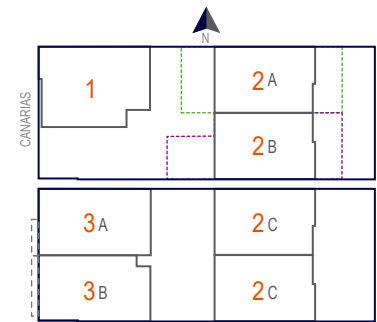

Elevador

Caseta de Vigilancia
con 1/2 Baño

Cerca de Escuelas, Mercados,
Centros Comerciales

15 DEPTOS

DESDE

63m²

HASTA

142m²

TOTALES

PROYECTO

CANARIAS 60

CANARIAS 60

TIPO 1

A- Terraza1

C- SinTerrazas

TIPO 2

- A- Terraza1
- B- Terraza2
- C- SinTerrazas

B- Terraza2

A- Balcón1

TIPO 3

- A- Balcón1
- B- Balcón2

B- Balcón2

CANARIAS 60